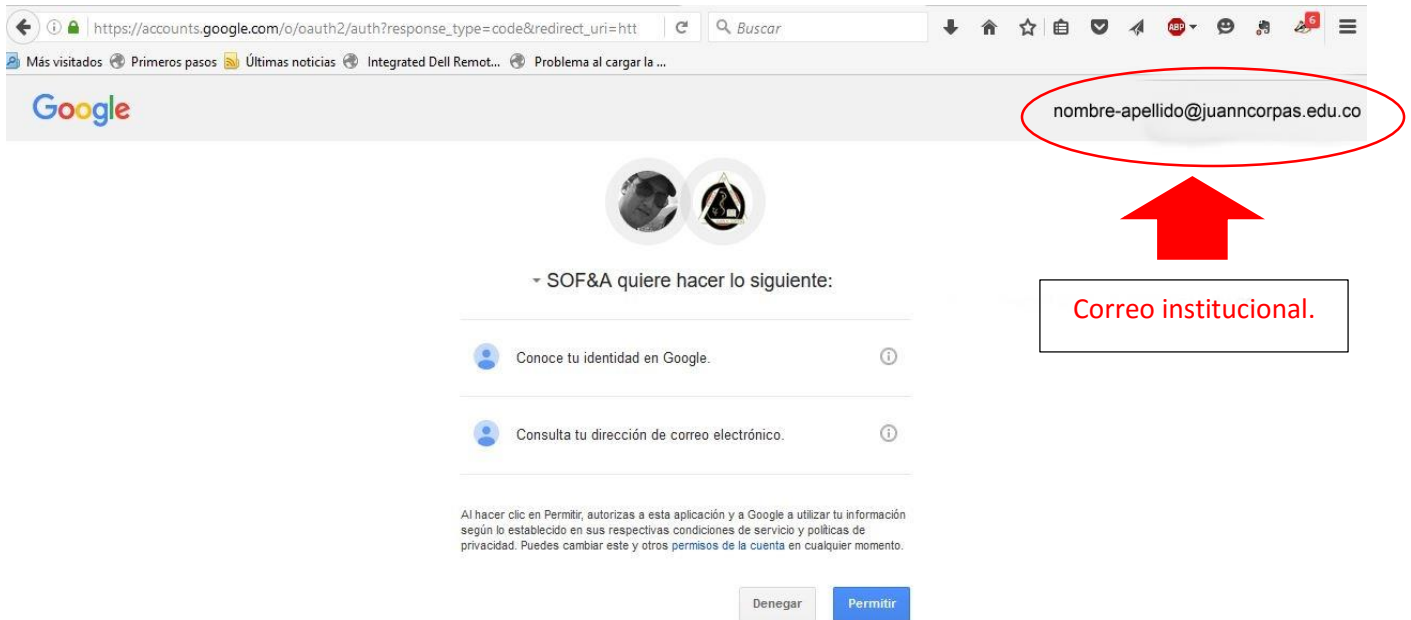

3. Debemos dar clic en “Permitir”, pero para ello debemos tener predeterminada la cuenta de correo institucional.